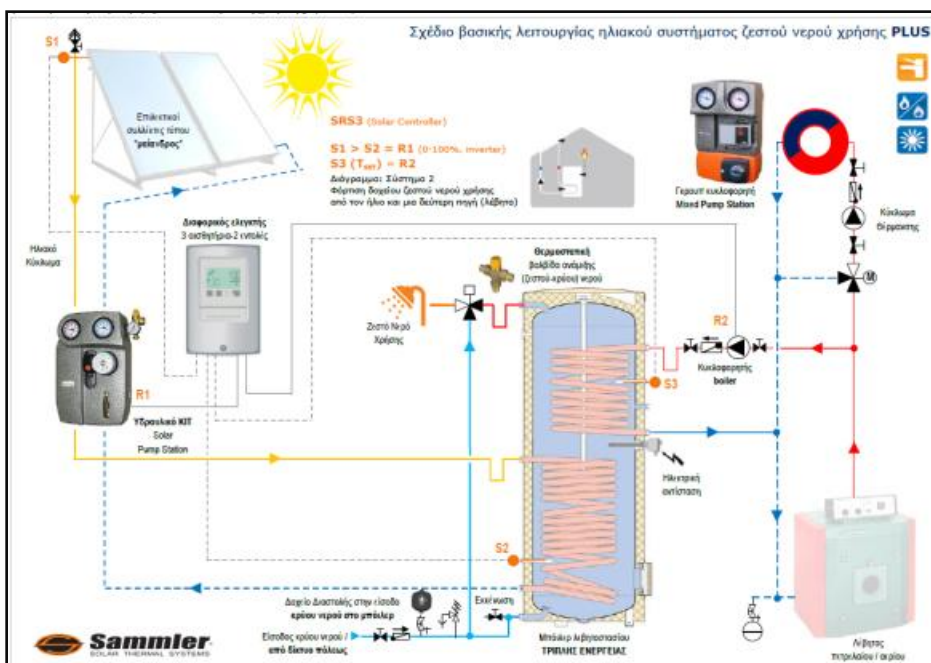

Solar Water Heaters

Complete pumped system
 High quality
 High efficiency
 Harp collectors

Technical Data

	FC200-2.5ECO	FC200-4.0ECO	FC300-4.0ECO	FC300-5.0ECO	FC500-7.5ECO	FC800-10.0ECO	FC1000-12.5ECO
Tank model	R2DC200	R2DC200	R2DC300	R2DC300	R2BC500	R2BC800	R2BC1000
Electrical element	Optional	Optional	Optional	Optional	Optional	Optional	Optional
Solar station	Single line – Inverter pump						
Flow rate	2-12l/min						
Solar controller	Sorel STDC – 1 activation relay						
Expansion vessel (solar loop)	18l	18l	18l	18l	25l	40l	40l
Expansion vessel (water loop)	Optional	Optional	Optional	Optional	Optional	Optional	Optional
Glycol quantity	4l	4l	5l	5l	7l	10l	10l
Solar collector	ARIS2504 x 1	ARIS2004 x 2	ARIS2004 x 2	ARIS2504 x 2	ARIS2504 x 3	ARIS2504 x 4	ARIS2504 x 5
Dimensions (mm)	1240X2040	1040X2040	1040X2040	1240X2040	1240X2040	1240X2040	1240X2040
Total gross area (m ²)	2.53	4.24	4.24	5.06	7.59	10.12	12.65

Complete pumped system
High quality
High efficiency
Meander collectors

Technical Data

	FC200-2.5PLUS	FC200-4.0PLUS	FC300-4.0PLUS	FC300-5.0PLUS	FC500-7.5PLUS	FC800-10.0PLUS	FC1000-12.5PLUS
Tank model	R2DC200	R2DC200	R2DC300	R2DC300	R2BC500	R2BC800	R2BC1000
Electrical element	4 kW-1ph	4 kW-1ph	4 kW-1ph	4 kW-1ph	6 kW-3ph	9 kW-3ph	9 kW-3ph
Solar station	Double line – Inverter pump						
Flow rate	2-12l/min						
Solar controller	Sorel SRS3 E – 2 activation relay						
Expansion vessel (solar loop)	25l	25l	25l	25l	40l	60l	60l
Expansion vessel (water loop)	25l	25l	35l	35l	60l	80l	100l
Glycol quantity	4l	4l	5l	5l	7l	10l	10l
Solar collector	ALTER2504 x 1	ALTER2004 x 2	ALTER2004 x 2	ALTER2504 x 2	ALTER2504 x 3	ALTER2504 x 4	ALTER2504 x 5
Dimensions (mm)	1240X2040	1040X2040	1040X2040	1240X2040	1240X2040	1240X2040	1240X2040
Total gross area (m ²)	2.53	4.24	4.24	5.06	7.59	10.12	12.65