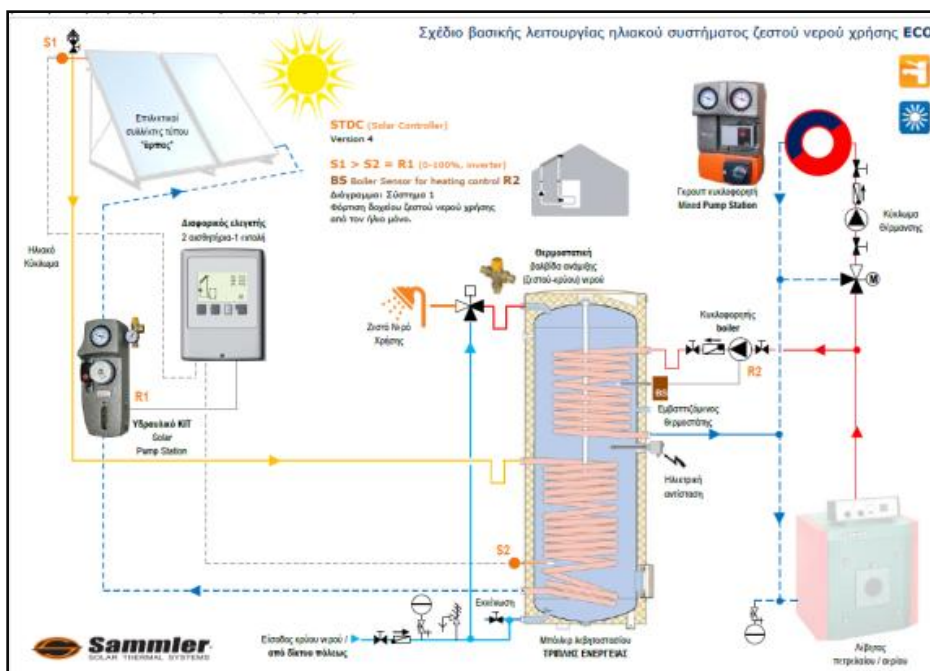

Solar Water Heaters

Complete pumped system
 High quality
 High efficiency
 Harp collectors

Technical Data

	FC200-2.5ECO	FC200-4.0ECO	FC300-4.0ECO	FC300-5.0ECO	FC500-7.5ECO	FC800-10.0ECO	FC1000-12.5ECO
Tank model	R2DC200	R2DC200	R2DC300	R2DC300	R2BC500	R2BC800	R2BC1000
Electrical element	Optional	Optional	Optional	Optional	Optional	Optional	Optional
Solar station	Single line – Inverter pump						
Flow rate	2-12l/min						
Solar controller	Sorel STDC – 1 activation relay						
Expansion vessel (solar loop)	18l	18l	18l	18l	25l	40l	40l
Expansion vessel (water loop)	Optional	Optional	Optional	Optional	Optional	Optional	Optional
Glycol quantity	4l	4l	5l	5l	7l	10l	10l
Solar collector	ARIS2504 x 1	ARIS2004 x 2	ARIS2004 x 2	ARIS2504 x 2	ARIS2504 x 3	ARIS2504 x 4	ARIS2504 x 5
Dimensions (mm)	1240X2040	1040X2040	1040X2040	1240X2040	1240X2040	1240X2040	1240X2040
Total gross area (m ²)	2.53	4.24	4.24	5.06	7.59	10.12	12.65

Complete pumped system
High quality
High efficiency
Meander collectors

Technical Data

	FC200-2.5PLUS	FC200-4.0PLUS	FC300-4.0PLUS	FC300-5.0PLUS	FC500-7.5PLUS	FC800-10.0PLUS	FC1000-12.5PLUS
Tank model	R2DC200	R2DC200	R2DC300	R2DC300	R2BC500	R2BC800	R2BC1000
Electrical element	4 kW-1ph	4 kW-1ph	4 kW-1ph	4 kW-1ph	6 kW-3ph	9 kW-3ph	9 kW-3ph
Solar station	Double line – Inverter pump						
Flow rate	2-12l/min						
Solar controller	Sorel SRS3 E – 2 activation relay						
Expansion vessel (solar loop)	25l	25l	25l	25l	40l	60l	60l
Expansion vessel (water loop)	25l	25l	35l	35l	60l	80l	100l
Glycol quantity	4l	4l	5l	5l	7l	10l	10l
Solar collector	ALTER2504 x 1	ALTER2004 x 2	ALTER2004 x 2	ALTER2504 x 2	ALTER2504 x 3	ALTER2504 x 4	ALTER2504 x 5
Dimensions (mm)	1240X2040	1040X2040	1040X2040	1240X2040	1240X2040	1240X2040	1240X2040
Total gross area (m ²)	2.53	4.24	4.24	5.06	7.59	10.12	12.65